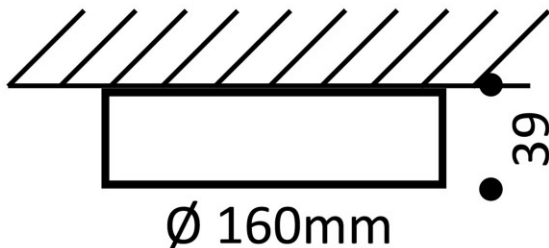

Led Pintaplafond 160

Himmennettävä ja kosteussuojattu (IP54) UPPOAVA -sarjan plafondi 160 valaisee kirkkaasti ja sopii pelkistetyn ulkonäkönsä puolesta käytettäväksi koko asuntosi yleisvalaistuksessa. Valaisin on kosteussuojattu (IP54), joten sitä voidaan käyttää myös kosteissa tiloissa ja ulkonakin. Hyvä vaihtoehto spottimallisille valaisimille.

UPPOAVA -sarjan PLAFONDI 160 12W valaisin vastaa valoteholtaan kahta 11W loisteputkea eli lumeneita noin 800. Led-piirit on kiinnitetty suoraan runkoon. Ratkaisulla saavutetaan maksimaalinen lämmönjohtokyky ja turvallinen käyttölämpötila (alle 50 celsius astetta). Matala käyttölämpötila takaa pitkän käyttöiän, 50000.