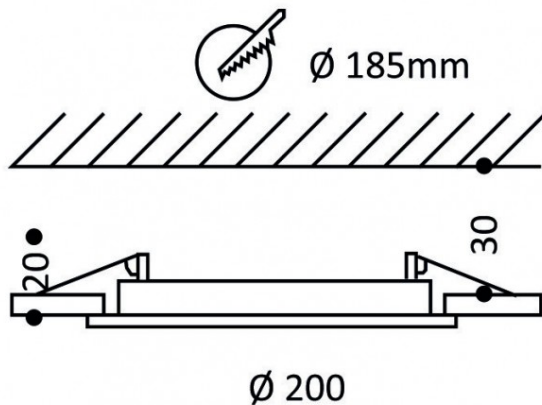

Plafond 200

Led plafondi 200 on hinta-laatu suhteeltaan erinomainen vaihtoehto kodin valaisuun. Se valaisee kirkkaasti ja sopii pelkistetyn ulkonäkönsä puolesta käytettäväksi koko asunnon yleisvalaistuksessa. Valaisin on kosteussuojattu (IP54), joten sitä voidaan käyttää myös kosteissa tiloissa ja ulkonakin. Hyvä vaihtoehto spottimallisille valaisimille. Valaisin on myös himmennettävä.

LedStoren PLAFONDI 200 15W valaisin vastaa valoteholtaan kahta 11W loisteputkea eli lumeneita noin 1200. Led-piirit on kiinnitetty suoraan runkoon. Ratkaisulla saavutetaan maksimaalinen lämmönjohtokyky ja turvallinen käyttölämpötila (alle 50 celsius astetta). Matala käyttölämpötila takaa pitkän käyttöiän, 35 000 tuntia.

Värintoistokyky (CRI) on yli 90 ja lämmön johtavuus on erinomainen. Laadukkaat komponentit takaavat, ettei valonväri pääse haalistumaan.

Pakkasesta, vesisateesta tai lumimyrskystä LED PLAFONDI 200 ei ole moksiskaan, jos se on sijoitettu autokatoksen tai terassin kattoon. Valaisimen antama valo on spottia tasaisempaa ja sopii erinomaisesti yleisvaloksi. Lisäksi mattamainen pinta peittää led piirit kokonaan näkyvistä.

Valaisin on upotettava ja pyöreän valaisimen asennusaukon halkaisija on 185mm. Valaisimen runko on alumiinia ja pulverimaalattu matta valkoiseksi diffuuserin ollessa mattamaista akryyliä.

Jokaisen valaisimen mukana toimitetaan oma virtalähde.

Saatavana joko 3000K tai 4000K valon väreissä.