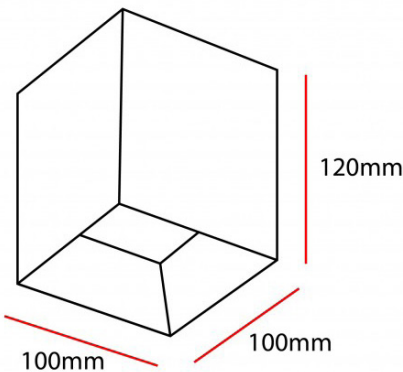

Asennusta helpottamaan FUNK valaisimessa on vaijeri rungon ja kiinnityslevyn välissä. Näin et tarvitse toista käsiparia asennusvaiheessa, vaan valaisimen voi asentaa yksi ihminen.

Valaisinta on saatavana 3000K ja 4000K valon värilämpötiloissa.